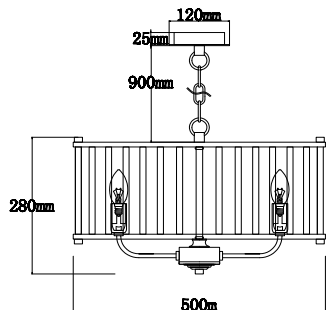

ИНСТРУКЦИЯ 1101-5PL

SIMPLE STORY

ПОДВЕСНОЙ СВЕТИЛЬНИК

Артикул: 1101-5PL
Размер: D500xH280
Напряжение: AC220_240
Источник света: 5x E14 40W
Цвет арматуры, плафона: глянцевый никель, прозрачный
Материал: металл, стекло