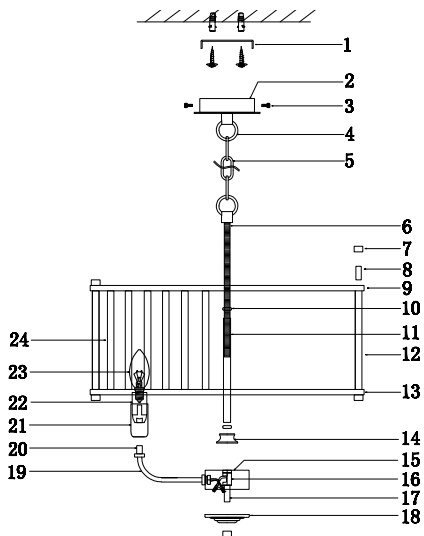

ИНСТРУКЦИЯ 1101-5PL

SIMPLE STORY

ПОДВЕСНОЙ СВЕТИЛЬНИК

Артикул: 1101-5PL
Размер: D500xH280
Напряжение: AC220_240
Источник света: 5x E14 40W
Цвет арматуры, плафона: глянцевый никель, прозрачный
Материал: металл, стекло