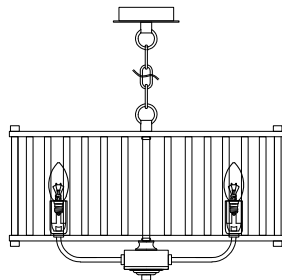

ИНСТРУКЦИЯ 1101-5PL

SIMPLE STORY

ПОДВЕСНОЙ СВЕТИЛЬНИК

Артикул: 1101-5PL
Размер: D500xH280
Напряжение: AC220_240
Источник света: 5x E14 40W
Цвет арматуры, плафона: глянцевый никель, прозрачный
Материал: металл, стекло