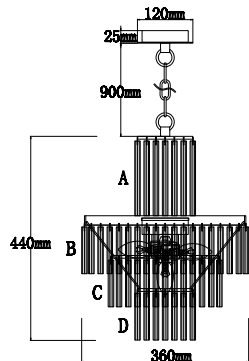

ИНСТРУКЦИЯ 1100-4PL

| | A | B | C | D |
|-----|----|----|----|----|
| PCS | 18 | 54 | 36 | 18 |

SIMPLE STORY

ПОДВЕСНОЙ СВЕТИЛЬНИК

Артикул: 1100-4PL
 Размер: D360xH440
 Напряжение: AC220_240
 Источник света: 4xE14 40W
 Цвет арматуры, плафона: глянцевый никель, прозрачный
 Материал: металл, стекло