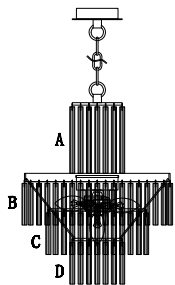

ИНСТРУКЦИЯ 1100-4PL

| | A | B | C | D |
|-----|----|----|----|----|
| PCS | 18 | 54 | 36 | 18 |

SIMPLE STORY

ПОДВЕСНОЙ СВЕТИЛЬНИК

Артикул: 1100-4PL
 Размер: D360xH440
 Напряжение: AC220_240
 Источник света: 4xE14 40W
 Цвет арматуры, плафона: глянцевый никель, прозрачный
 Материал: металл, стекло