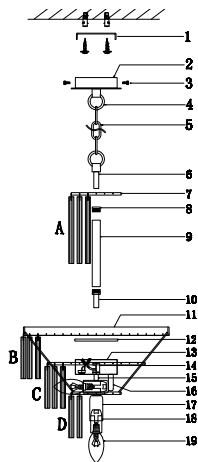

ИНСТРУКЦИЯ 1100-4PL

| | A | B | C | D |
|-----|----|----|----|----|
| PCS | 18 | 54 | 36 | 18 |

SIMPLE STORY

ПОДВЕСНОЙ СВЕТИЛЬНИК

Артикул: 1100-4PL
 Размер: D360xH440
 Напряжение: AC220_240
 Источник света: 4xE14 40W
 Цвет арматуры, плафона: глянцевый никель, прозрачный
 Материал: металл, стекло