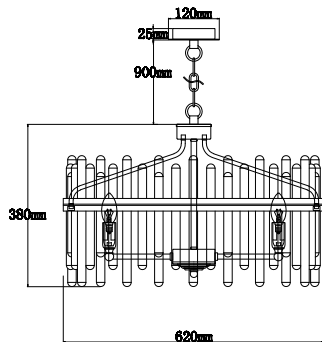

ИНСТРУКЦИЯ 1099-8PL

	A	B	C
PCB	11	22	11

SIMPLE STORY

ПОДВЕСНОЙ СВЕТИЛЬНИК

Артикул: 1099-8PL
Размер: D620xH380
Напряжение: AC220_240
Источник света: 8xE14 40W
Цвет арматуры, плафона: бронза, прозрачный
Материал: металл, хрусталь