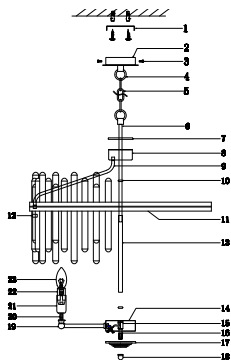

ИНСТРУКЦИЯ 1099-8PL

	A	B	C
PCB	11	22	11

SIMPLE STORY

ПОДВЕСНОЙ СВЕТИЛЬНИК

Артикул: 1099-8PL
Размер: D620xH380
Напряжение: AC220_240
Источник света: 8xE14 40W
Цвет арматуры, плафона: бронза, прозрачный
Материал: металл, хрусталь