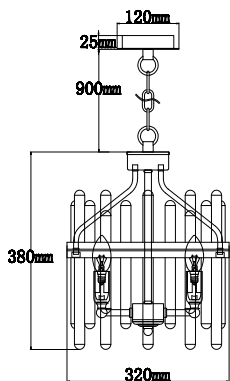

# ИНСТРУКЦИЯ 1099-4PL

	A	B	C
pcs	5	10	5

### ПОДВЕСНОЙ СВЕТИЛЬНИК

Артикул: 1099-4PL  
Размер: D320xH380  
Напряжение: AC220\_240  
Источник света: 4xE14 40W  
Цвет арматуры, плафона: бронза, прозрачный  
Материал: металл, хрусталь

ГАРАНТИЯ 2 ГОДА  
ЛАМПЫ В КОМПЛЕКТ НЕ ВХОДЯТ