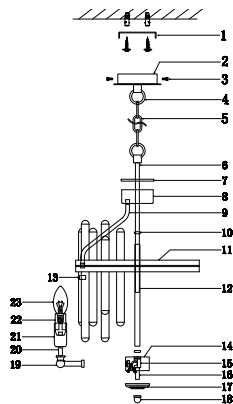

# ИНСТРУКЦИЯ 1099-4PL

	A	B	C
pcs	5	10	5

### ПОДВЕСНОЙ СВЕТИЛЬНИК

Артикул: 1099-4PL  
Размер: D320xH380  
Напряжение: AC220\_240  
Источник света: 4xE14 40W  
Цвет арматуры, плафона: бронза, прозрачный  
Материал: металл, хрусталь

ГАРАНТИЯ 2 ГОДА  
ЛАМПЫ В КОМПЛЕКТ НЕ ВХОДЯТ