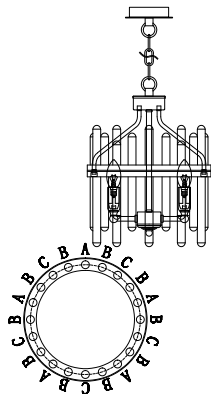

# ИНСТРУКЦИЯ 1099-4PL

	A	B	C
pcs	5	10	5

## SIMPLE STORY

### ПОДВЕСНОЙ СВЕТИЛЬНИК

Артикул: 1099-4PL  
Размер: D320xH380  
Напряжение: AC220\_240  
Источник света: 4xE14 40W  
Цвет арматуры, плафона: бронза, прозрачный  
Материал: металл, хрусталь

ГАРАНТИЯ 2 ГОДА  
ЛАМПЫ В КОМПЛЕКТ НЕ ВХОДЯТ