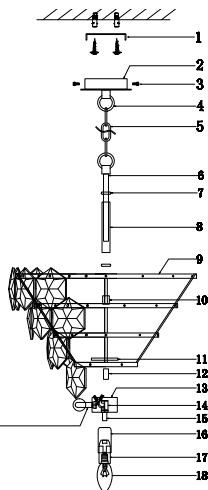

# ИНСТРУКЦИЯ 1098-6PL

### ПОДВЕСНОЙ СВЕТИЛЬНИК

Артикул: 1098-6PL  
Размер: D460xH310  
Напряжение: AC220\_240  
Источник света: 6x E14 40W  
Цвет арматуры, плафона:  
глянцевый никель, прозрачный  
Материал: металл, хрусталь