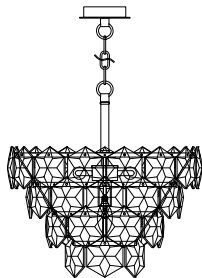

# ИНСТРУКЦИЯ 1098-6PL

### ПОДВЕСНОЙ СВЕТИЛЬНИК

Артикул: 1098-6PL  
Размер: D460xH310  
Напряжение: AC220\_240  
Источник света: 6x E14 40W  
Цвет арматуры, плафона:  
глянцевый никель, прозрачный  
Материал: металл, хрусталь