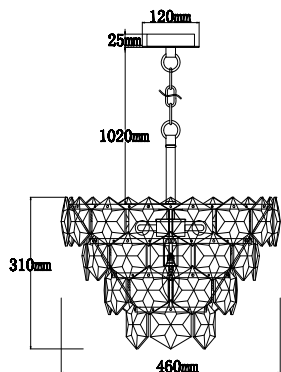

# ИНСТРУКЦИЯ 1098-6PL

### ПОДВЕСНОЙ СВЕТИЛЬНИК

Артикул: 1098-6PL  
Размер: D460xH310  
Напряжение: AC220\_240  
Источник света: 6x E14 40W  
Цвет арматуры, плафона:  
глянцевый никель, прозрачный  
Материал: металл, хрусталь