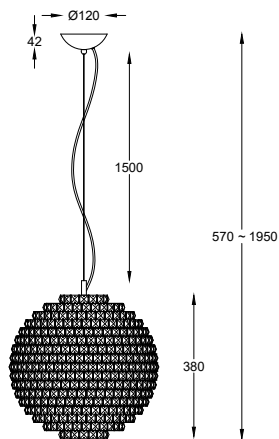

ИНСТРУКЦИЯ 1097-5PL

SIMPLE STORY

ПОДВЕСНОЙ СВЕТИЛЬНИК

Артикул: 1097-5PL
Размер: D400xH1950
Напряжение: AC220_240
Источник света: 5xG9 40W
Цвет арматуры, плафона: золото
Материал: металл, хрусталь

ГАРАНТИЯ 2 ГОДА
ЛАМПЫ В КОМПЛЕКТ НЕ ВХОДЯТ