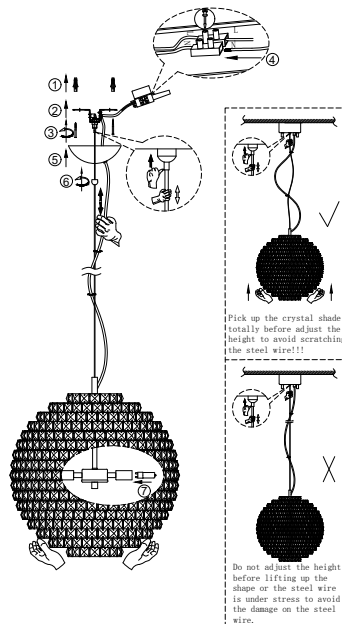

ИНСТРУКЦИЯ 1097-5PL

SIMPLE STORY

ПОДВЕСНОЙ СВЕТИЛЬНИК

Артикул: 1097-5PL
Размер: D400xH1950
Напряжение: AC220_240
Источник света: 5xG9 40W
Цвет арматуры, плафона: золото
Материал: металл, хрусталь

ГАРАНТИЯ 2 ГОДА
ЛАМПЫ В КОМПЛЕКТ НЕ ВХОДЯТ