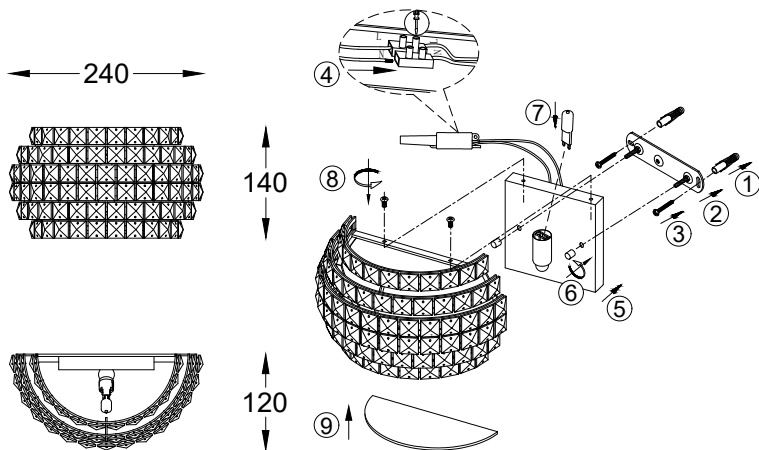

ИНСТРУКЦИЯ 1097-1WL

SIMPLE STORY

БРА

Артикул: 1097-1WL
Размер: W240xH140
Напряжение: AC220_240
Источник света: 1xG9 40W
Цвет арматуры, плафона: золото
Материал: металл, хрусталь

ГАРАНТИЯ 2 ГОДА
ЛАМПЫ В КОМПЛЕКТ НЕ ВХОДЯТ