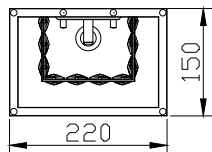

ИНСТРУКЦИЯ 1095-1WL

SIMPLE STORY

БРА

Артикул: 1095-1WL
Размер: W245xH245
Напряжение: AC220_240
Источник света: 1xE14 40W
Цвет арматуры, плафона: хром
Материал: металл, хрусталь

ГАРАНТИЯ 2 ГОДА
ЛАМПЫ В КОМПЛЕКТ НЕ ВХОДЯТ