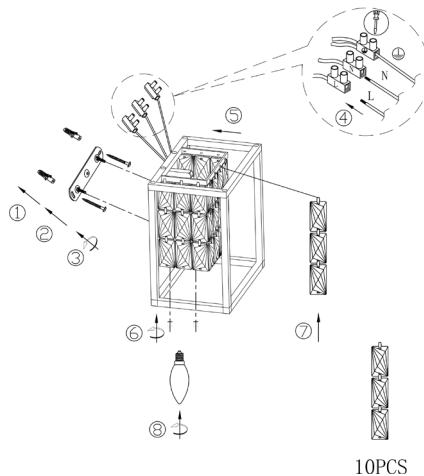

ИНСТРУКЦИЯ 1095-1WL

SIMPLE STORY

БРА

Артикул: 1095-1WL
Размер: W245xH245
Напряжение: AC220_240
Источник света: 1xE14 40W
Цвет арматуры, плафона: хром
Материал: металл, хрусталь

ГАРАНТИЯ 2 ГОДА
ЛАМПЫ В КОМПЛЕКТ НЕ ВХОДЯТ