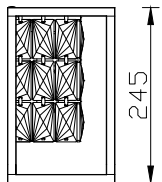

ИНСТРУКЦИЯ 1095-1WL

SIMPLE STORY

БРА

Артикул: 1095-1WL
Размер: W245xH245
Напряжение: AC220_240
Источник света: 1xE14 40W
Цвет арматуры, плафона: хром
Материал: металл, хрусталь

ГАРАНТИЯ 2 ГОДА
ЛАМПЫ В КОМПЛЕКТ НЕ ВХОДЯТ