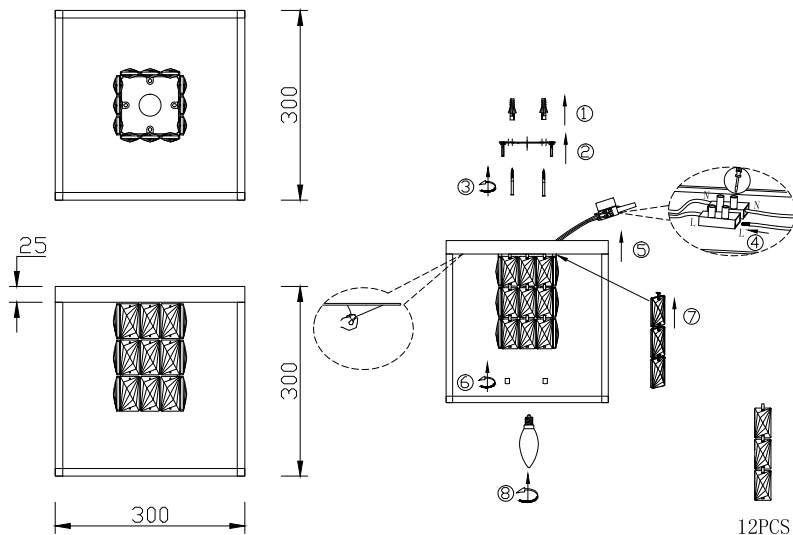

ИНСТРУКЦИЯ 1095-1CL

SIMPLE STORY

ПОТОЛОЧНЫЙ СВЕТИЛЬНИК

Артикул: 1095-1CL
Размер: W300xL300xH300
Напряжение: AC220_240
Источник света: 1x E14 40W
Цвет арматуры, плафона: хром
Материал: металл, хрусталь

ГАРАНТИЯ 2 ГОДА
ЛАМПЫ В КОМПЛЕКТ НЕ ВХОДЯТ