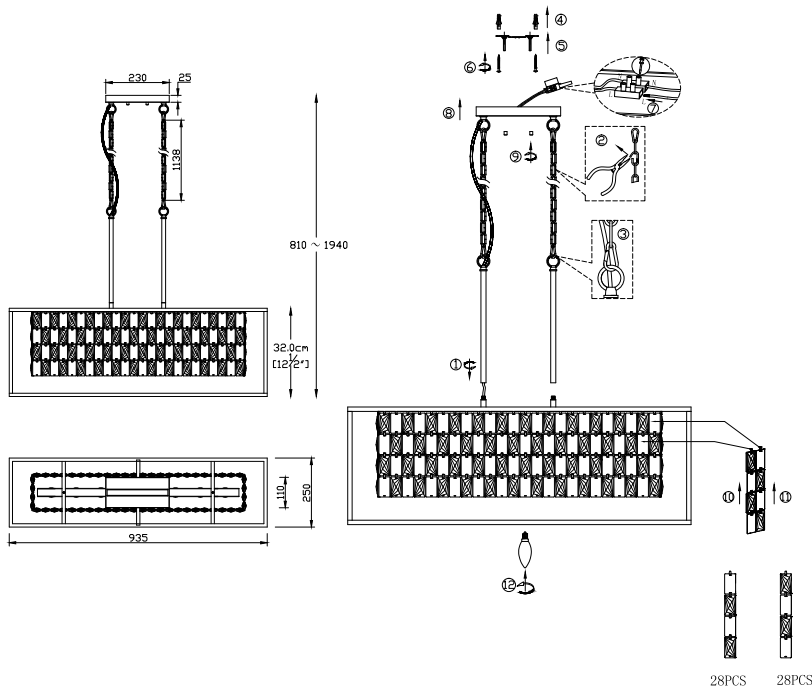

# ИНСТРУКЦИЯ 1094-8PL

### ПОДВЕСНОЙ СВЕТИЛЬНИК

Артикул: 1094-8PL  
Размер: W250xL935xH1940  
Напряжение: AC220\_240  
Источник света: 8xE14 40W  
Цвет арматуры, плафона: хром  
Материал: металл, хрусталь

ГАРАНТИЯ 2 ГОДА  
ЛАМПЫ В КОМПЛЕКТ НЕ ВХОДЯТ