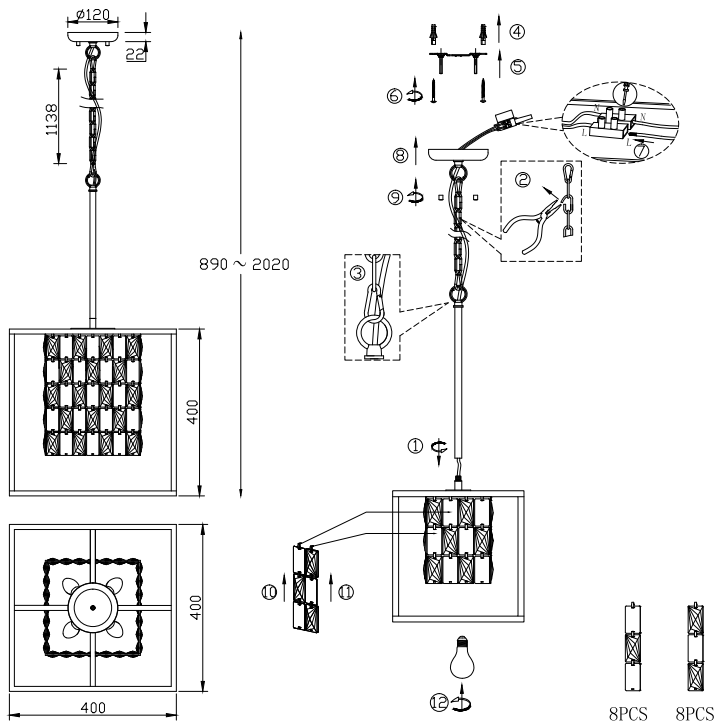

ИНСТРУКЦИЯ 1094-4PL

SIMPLE STORY

ПОДВЕСНОЙ СВЕТИЛЬНИК

Артикул: 1094-4PL
Размер: W400xL400xH2020
Напряжение: AC220_240
Источник света: 4x E14 40W
Цвет арматуры, плафона: хром
Материал: металл, хрусталь

ГАРАНТИЯ 2 ГОДА
ЛАМПЫ В КОМПЛЕКТ НЕ ВХОДЯТ