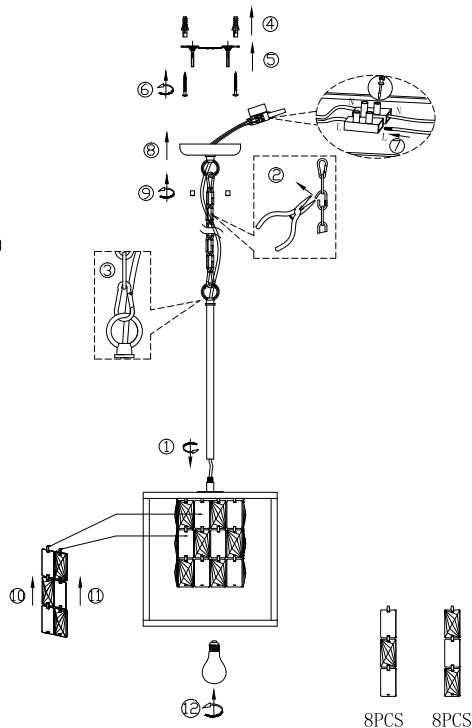

ИНСТРУКЦИЯ 1094-1PL

SIMPLE STORY

ПОДВЕСНОЙ СВЕТИЛЬНИК

Артикул: 1094-1PL
Размер: W265xL265xH1880
Напряжение: AC220_240
Источник света: 1xE27 40W
Цвет арматуры, плафона: хром
Материал: металл, хрусталь

ГАРАНТИЯ 2 ГОДА
ЛАМПЫ В КОМПЛЕКТ НЕ ВХОДЯТ