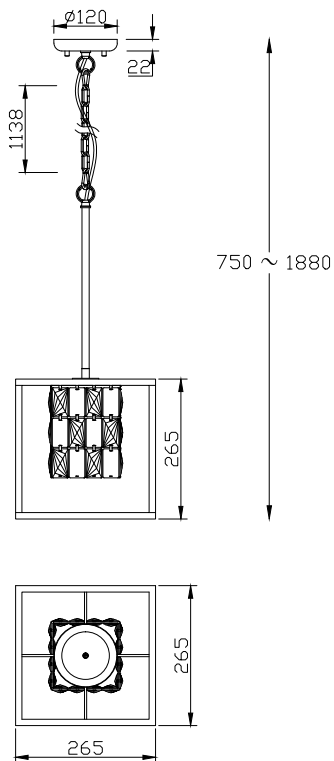

ИНСТРУКЦИЯ 1094-1PL

SIMPLE STORY

ПОДВЕСНОЙ СВЕТИЛЬНИК

Артикул: 1094-1PL
Размер: W265xL265xH1880
Напряжение: AC220_240
Источник света: 1xE27 40W
Цвет арматуры, плафона: хром
Материал: металл, хрусталь

ГАРАНТИЯ 2 ГОДА
ЛАМПЫ В КОМПЛЕКТ НЕ ВХОДЯТ