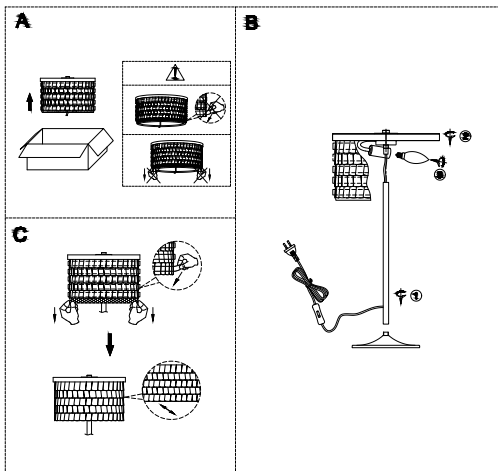

ИНСТРУКЦИЯ 1093-3TL

SIMPLE STORY

НАСТОЛЬНАЯ ЛАМПА

Артикул: 1093-3TL
Размер: D317xH486
Напряжение: AC220_240
Источник света: 3xЕ14 40W
Цвет арматуры, плафона: матовое золото, золото
Материал: металл, алюминий