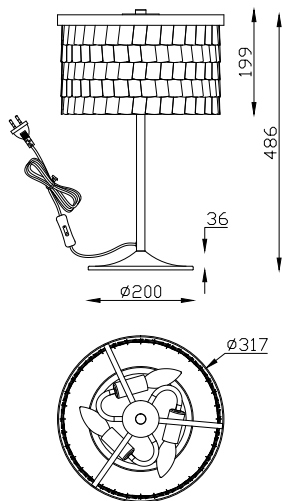

ИНСТРУКЦИЯ 1093-3TL

SIMPLE STORY

НАСТОЛЬНАЯ ЛАМПА

Артикул: 1093-3TL
Размер: D317xH486
Напряжение: AC220_240
Источник света: 3xЕ14 40W
Цвет арматуры, плафона: матовое золото, золото
Материал: металл, алюминий