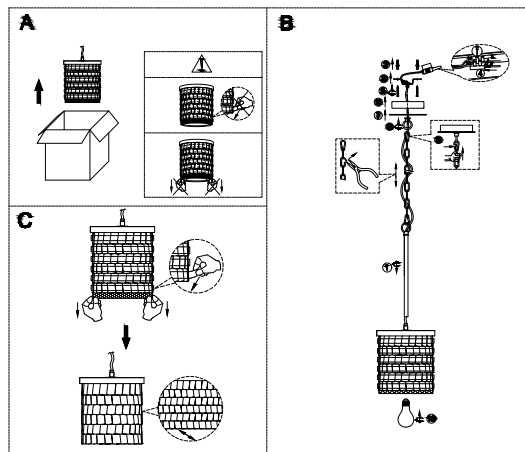

# ИНСТРУКЦИЯ 1093-1PL

### ПОДВЕСНОЙ СВЕТИЛЬНИК

Артикул: 1093-1PL  
Размер: D215xH1761  
Напряжение: AC220\_240  
Источник света: 1x E27 60W  
Цвет арматуры, плафона: матовое золото, золото  
Материал: металл, алюминий

ГАРАНТИЯ 2 ГОДА  
ЛАМПЫ В КОМПЛЕКТ НЕ ВХОДЯТ