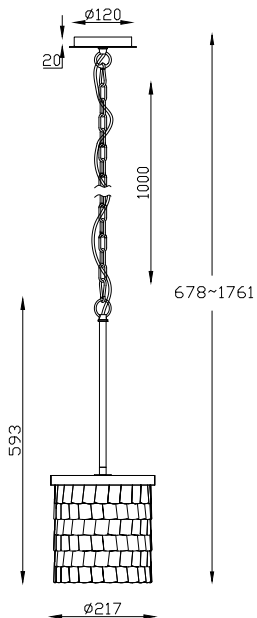

# ИНСТРУКЦИЯ 1093-1PL

### ПОДВЕСНОЙ СВЕТИЛЬНИК

Артикул: 1093-1PL  
Размер: D215xH1761  
Напряжение: AC220\_240  
Источник света: 1x E27 60W  
Цвет арматуры, плафона: матовое золото, золото  
Материал: металл, алюминий

ГАРАНТИЯ 2 ГОДА  
ЛАМПЫ В КОМПЛЕКТ НЕ ВХОДЯТ