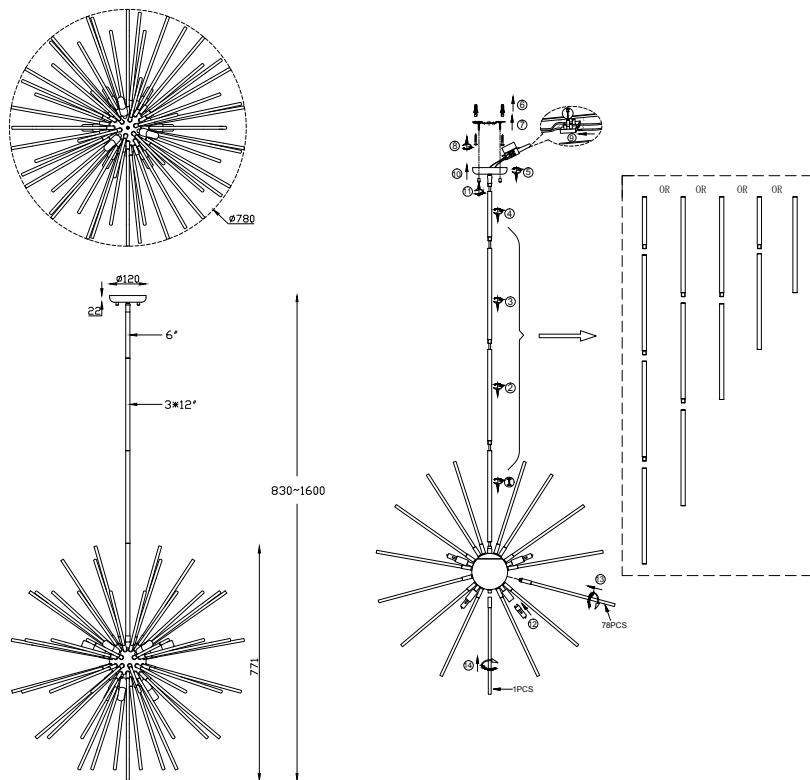

ИНСТРУКЦИЯ 1090-9PL

SIMPLE STORY

ПОДВЕСНОЙ СВЕТИЛЬНИК

Артикул: 1090-9PL
Размер: D780xH1600
Напряжение: AC220_240
Источник света: 9xG9 40W
Цвет арматуры, плафона: золото,
прозрачный
Материал: металл, стекло