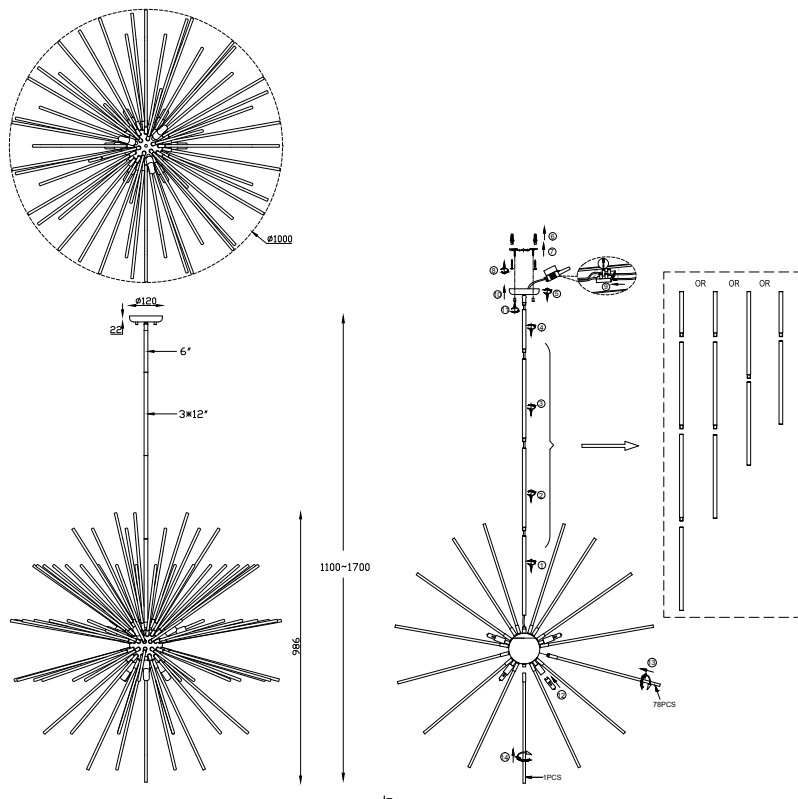

ИНСТРУКЦИЯ 1089-9PL

SIMPLE STORY

ПОДВЕСНОЙ СВЕТИЛЬНИК

Артикул: 1089-9PL
Размер: D1000xH1700
Напряжение: AC220_240
Источник света: 9xG9 40W
Цвет арматуры, плафона: хром
прозрачный
Материал: металл, стекло