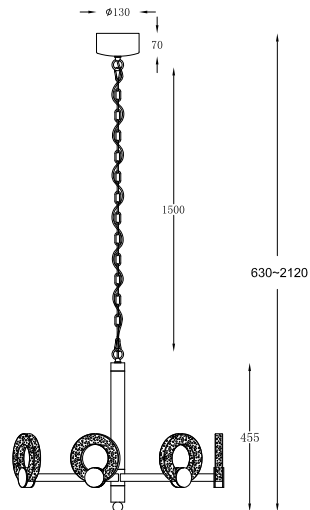

# ИНСТРУКЦИЯ 1087-LED28PL

### ПОДВЕСНОЙ СВЕТИЛЬНИК

Артикул: 1087-LED28PL  
Размер: D660xH2120  
Напряжение: AC220\_240  
Источник света: LED 28W  
Цвет арматуры, плафона: матовый  
чёрный, серебро, прозрачный  
Материал: металл, хрусталь