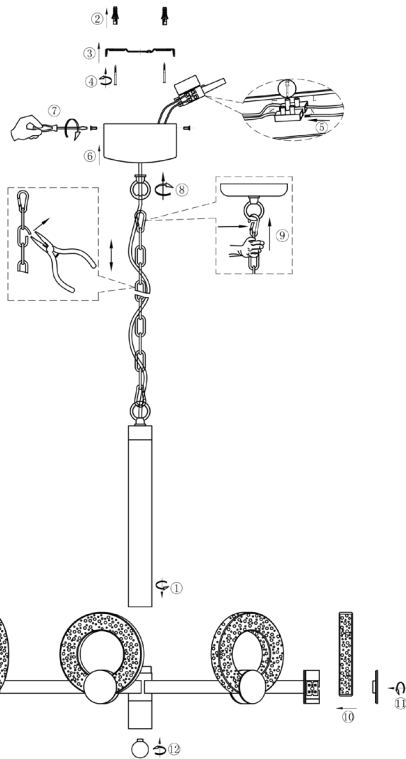

# ИНСТРУКЦИЯ 1087-LED28PL

### ПОДВЕСНОЙ СВЕТИЛЬНИК

Артикул: 1087-LED28PL  
Размер: D660xH2120  
Напряжение: AC220\_240  
Источник света: LED 28W  
Цвет арматуры, плафона: матовый  
чёрный, серебро, прозрачный  
Материал: металл, хрусталь