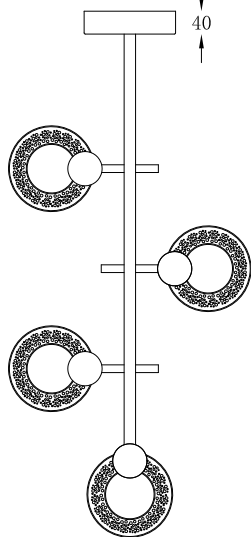

# ИНСТРУКЦИЯ 1087-LED16CL

← 424 →

←  $\phi 160$  →

40

## SIMPLE STORY

### ПОТОЛОЧНЫЙ СВЕТИЛЬНИК

Артикул: 1087-LED16CL  
Размер: W160xH920  
Напряжение: AC220\_240  
Источник света: LED 16W  
Цвет арматуры, плафона: матовый  
чёрный, серебро, прозрачный  
Материал: металл, хрусталь