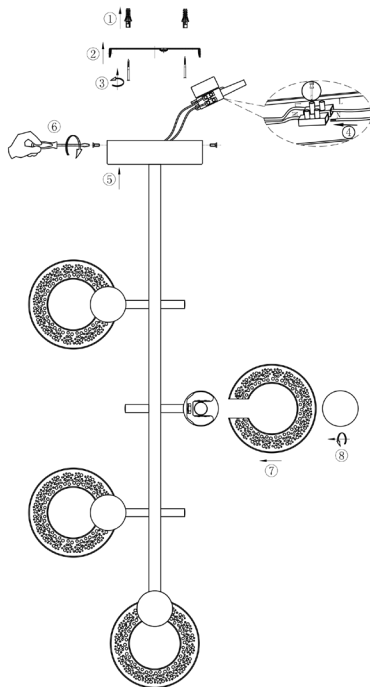

# ИНСТРУКЦИЯ 1087-LED16CL

← 424 →

←  $\phi 160$  →

40

## SIMPLE STORY

### ПОТОЛОЧНЫЙ СВЕТИЛЬНИК

Артикул: 1087-LED16CL  
Размер: W160xH920  
Напряжение: AC220\_240  
Источник света: LED 16W  
Цвет арматуры, плафона: матовый  
чёрный, серебро, прозрачный  
Материал: металл, хрусталь