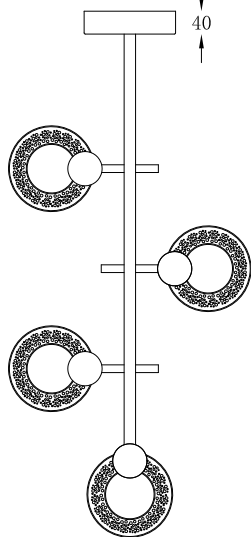

# ИНСТРУКЦИЯ 1086-LED16CL

← 424 →

←  $\phi 160$  →

40

## SIMPLE STORY

### ПОТОЛОЧНЫЙ СВЕТИЛЬНИК

Артикул: 1086-LED16CL  
Размер: W160xH920  
Напряжение: AC220\_240  
Источник света: LED 16W  
Цвет арматуры, плафона: матовый  
чёрный, золото, прозрачный  
Материал: металл, хрусталь