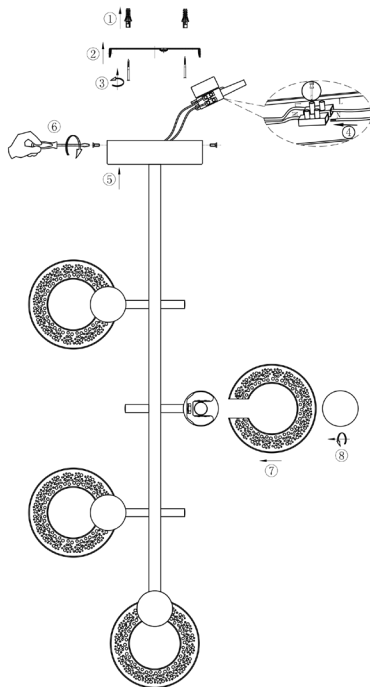

# ИНСТРУКЦИЯ 1086-LED16CL

← 424 →

←  $\phi 160$  →

40

## SIMPLE STORY

### ПОТОЛОЧНЫЙ СВЕТИЛЬНИК

Артикул: 1086-LED16CL  
Размер: W160xH920  
Напряжение: AC220\_240  
Источник света: LED 16W  
Цвет арматуры, плафона: матовый  
чёрный, золото, прозрачный  
Материал: металл, хрусталь