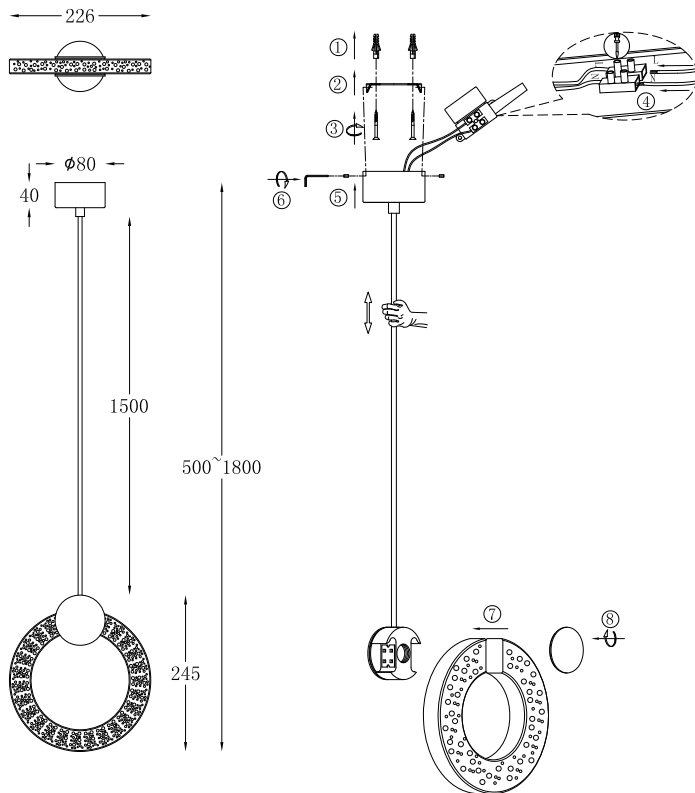

ИНСТРУКЦИЯ 1085-LED4PL

SIMPLE STORY

ПОДВЕСНОЙ СВЕТИЛЬНИК

Артикул: 1085-LED4PL
Размер: D226xH1800
Напряжение: AC220_240
Источник света: LED 4W
Цвет арматуры, плафона: хром,
серебро, прозрачный
Материал: металл, хрусталь