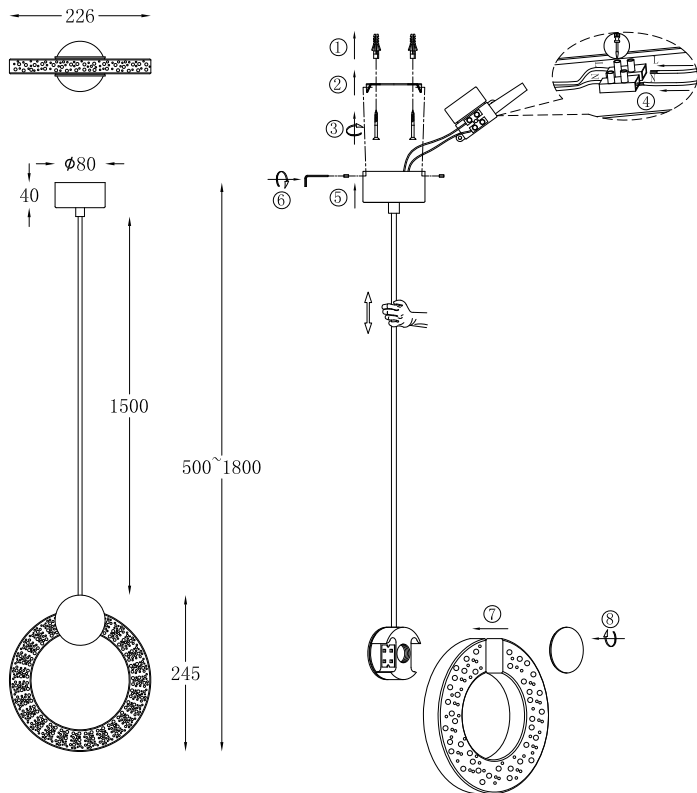

ИНСТРУКЦИЯ 1084-LED4PL

SIMPLE STORY

ПОДВЕСНОЙ СВЕТИЛЬНИК

Артикул: 1084-LED4PL
Размер: D226xH1800
Напряжение: AC220_240
Источник света: LED 4W
Цвет арматуры, плафона: хром, золото, прозрачный
Материал: металл, хрусталь