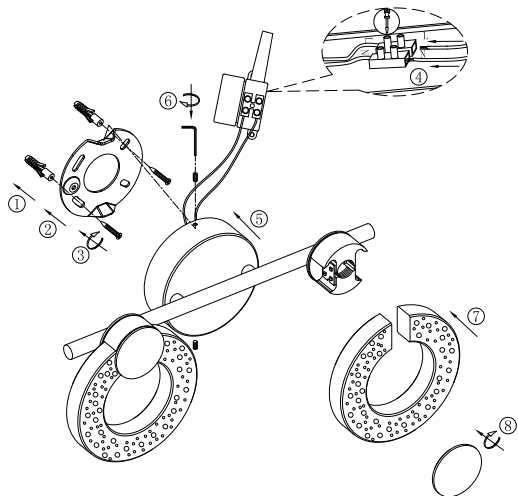

ИНСТРУКЦИЯ 1081-LED8WL

SIMPLE STORY

БРА

Артикул: 1081-LED8WL
Размер: D410xH194
Напряжение: AC220_240
Источник света: LED 8W
Цвет арматуры, плафона: хром,
серебро, прозрачный
Материал: металл, хрусталь

ГАРАНТИЯ 2 ГОДА