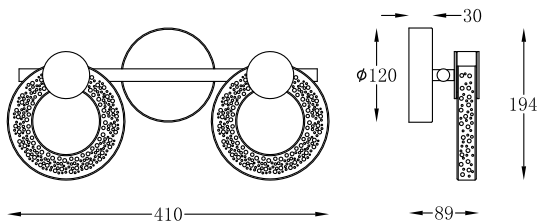

ИНСТРУКЦИЯ 1081-LED8WL

SIMPLE STORY

БРА

Артикул: 1081-LED8WL
Размер: D410xH194
Напряжение: AC220_240
Источник света: LED 8W
Цвет арматуры, плафона: хром,
серебро, прозрачный
Материал: металл, хрусталь

ГАРАНТИЯ 2 ГОДА