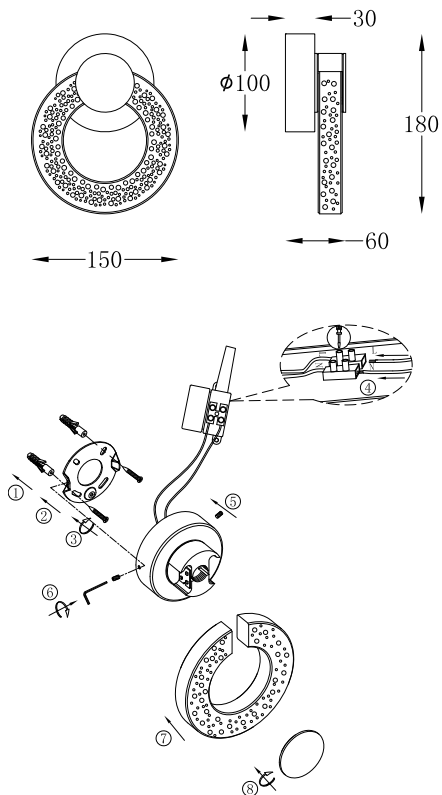

# ИНСТРУКЦИЯ 1081-LED4WL

### БРА

Артикул: 1081-LED4WL  
Размер: D150xH180  
Напряжение: AC220\_240  
Источник света: LED 4W  
Цвет арматуры, плафона: хром,  
серебро, прозрачный  
Материал: металл, хрусталь

ГАРАНТИЯ 2 ГОДА