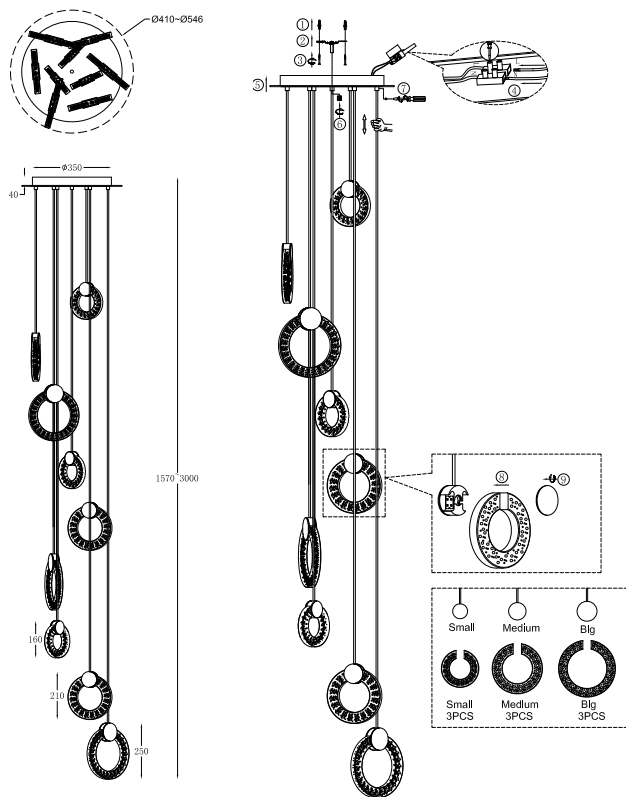

ИНСТРУКЦИЯ 1081-LED36CL

SIMPLE STORY

ПОТОЛОЧНЫЙ СВЕТИЛЬНИК

Артикул: 1081-LED36CL
Размер: D546xH3000
Напряжение: AC220_240
Источник света: LED 36W
Цвет арматуры, плафона: хром,
серебро, прозрачный
Материал: металл, хрусталь