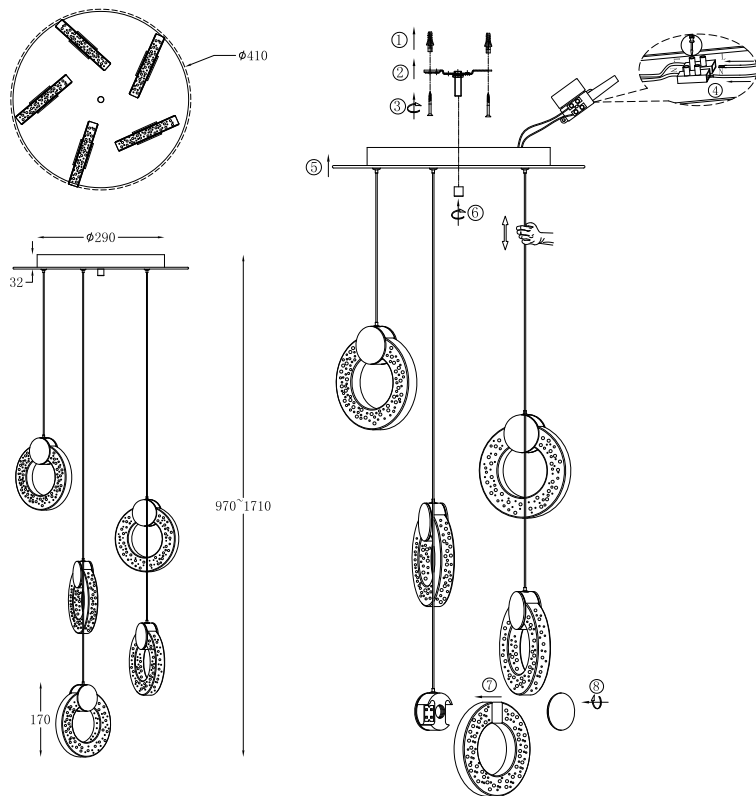

# ИНСТРУКЦИЯ 1081-LED20PL

### ПОДВЕСНОЙ СВЕТИЛЬНИК

Артикул: 1081-LED20PL  
Размер: D410xH1710  
Напряжение: AC220\_240  
Источник света: LED 20W  
Цвет арматуры, плафона: хром,  
серебро, прозрачный  
Материал: металл, хрусталь