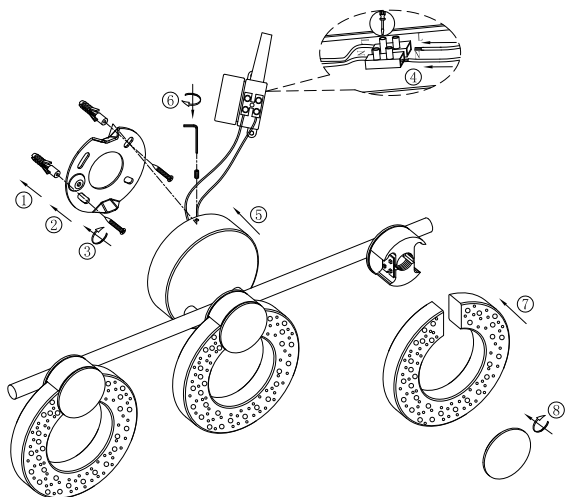

# ИНСТРУКЦИЯ 1081-LED12WL

### БРА

Артикул: 1081-LED12WL  
Размер: D570xH224  
Напряжение: AC220\_240  
Источник света: LED 12W  
Цвет арматуры, плафона: хром,  
серебро, прозрачный  
Материал: металл, хрусталь

ГАРАНТИЯ 2 ГОДА