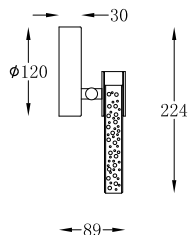

# ИНСТРУКЦИЯ 1081-LED12WL

### БРА

Артикул: 1081-LED12WL  
Размер: D570xH224  
Напряжение: AC220\_240  
Источник света: LED 12W  
Цвет арматуры, плафона: хром,  
серебро, прозрачный  
Материал: металл, хрусталь

ГАРАНТИЯ 2 ГОДА