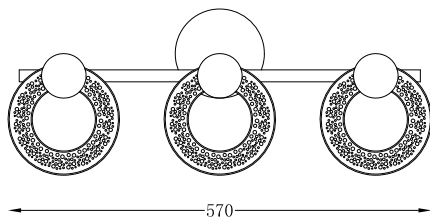

# ИНСТРУКЦИЯ 1081-LED12WL

### БРА

Артикул: 1081-LED12WL  
Размер: D570xH224  
Напряжение: AC220\_240  
Источник света: LED 12W  
Цвет арматуры, плафона: хром,  
серебро, прозрачный  
Материал: металл, хрусталь

ГАРАНТИЯ 2 ГОДА