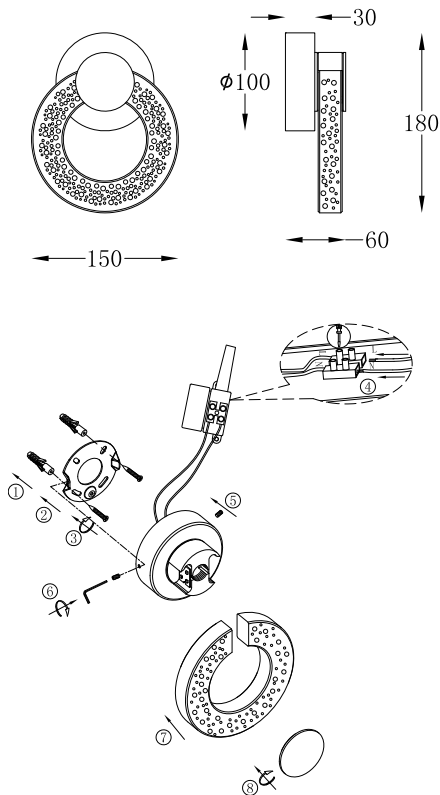

# ИНСТРУКЦИЯ 1080-LED4WL

### БРА

Артикул: 1080-LED4WL  
Размер: D150xH180  
Напряжение: AC220\_240  
Источник света: LED 4W  
Цвет арматуры, плафона: хром,  
  золото, прозрачный  
Материал: металл, хрусталь

ГАРАНТИЯ 2 ГОДА