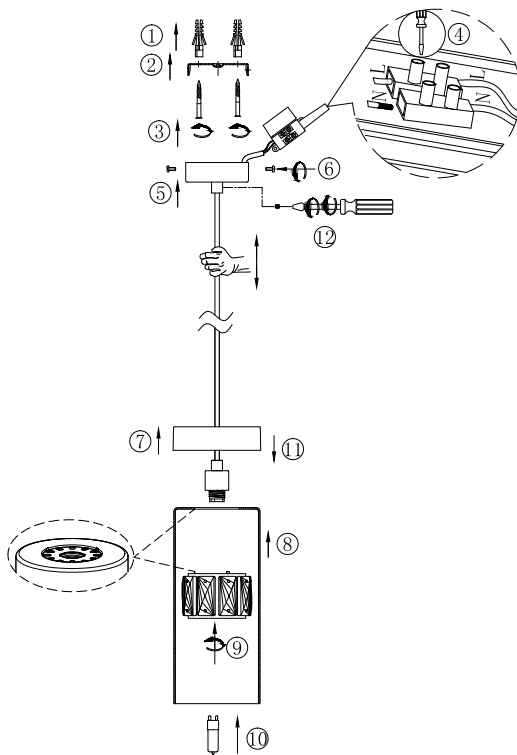

ИНСТРУКЦИЯ 1079-1PL

SIMPLE STORY

ПОДВЕСНОЙ СВЕТИЛЬНИК

Артикул: 1079-1PL
Размер: D110xH1800
Напряжение: AC220_240
Источник света: 1xG9 28W
Цвет арматуры, плафона: матовое золото, прозрачный
Материал: металл, стекло, хрусталь