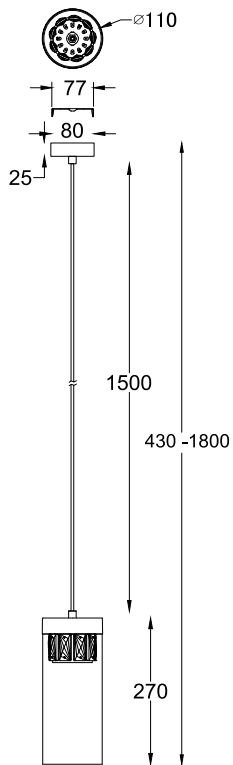

ИНСТРУКЦИЯ 1079-1PL

SIMPLE STORY

ПОДВЕСНОЙ СВЕТИЛЬНИК

Артикул: 1079-1PL
Размер: D110xH1800
Напряжение: AC220_240
Источник света: 1xG9 28W
Цвет арматуры, плафона: матовое золото, прозрачный
Материал: металл, стекло, хрусталь