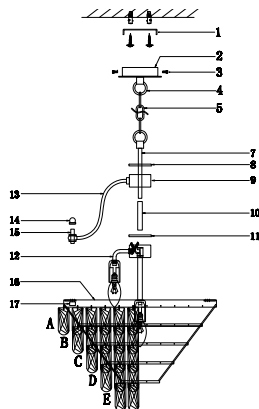

ИНСТРУКЦИЯ 1061-5PL

	A	B
раз	36	30

SIMPLE STORY

ПОДВЕСНОЙ СВЕТИЛЬНИК

Артикул: 1061-5PL
Размер: D440xH500
Напряжение: AC220_240
Источник света: 5xЕ14 40W
Цвет арматуры, плафона:
глянцевый никель, прозрачный
Материал: металл, хрусталь