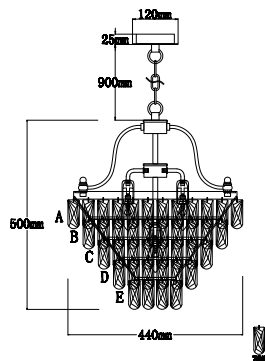

ИНСТРУКЦИЯ 1061-5PL

	A	B
раз	36	30

SIMPLE STORY

ПОДВЕСНОЙ СВЕТИЛЬНИК

Артикул: 1061-5PL
Размер: D440xH500
Напряжение: AC220_240
Источник света: 5xЕ14 40W
Цвет арматуры, плафона:
глянцевый никель, прозрачный
Материал: металл, хрусталь