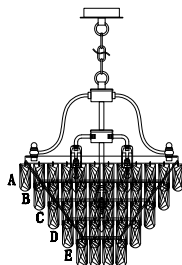

ИНСТРУКЦИЯ 1061-5PL

	A	B
раз	36	30

SIMPLE STORY

ПОДВЕСНОЙ СВЕТИЛЬНИК

Артикул: 1061-5PL
Размер: D440xH500
Напряжение: AC220_240
Источник света: 5xЕ14 40W
Цвет арматуры, плафона:
глянцевый никель, прозрачный
Материал: металл, хрусталь