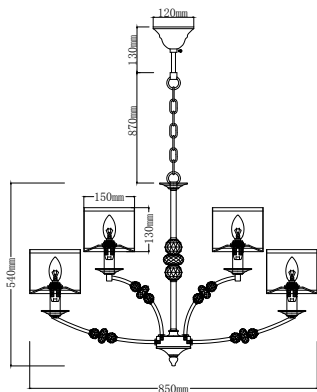

ИНСТРУКЦИЯ 1060-12PL

SIMPLE STORY

ПОДВЕСНОЙ СВЕТИЛЬНИК

Артикул: 1060-12PL
Размер: D850xH540
Напряжение: AC220_240
Источник света: 12xE14 40W
Цвет арматуры, плафона: белый,
глянцевый никель
Материал: металл,
текстиль на ПВХ