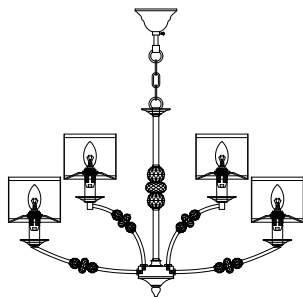

ИНСТРУКЦИЯ 1060-12PL

SIMPLE STORY

ПОДВЕСНОЙ СВЕТИЛЬНИК

Артикул: 1060-12PL
Размер: D850xH540
Напряжение: AC220_240
Источник света: 12xE14 40W
Цвет арматуры, плафона: белый,
глянцевый никель
Материал: металл,
текстиль на ПВХ