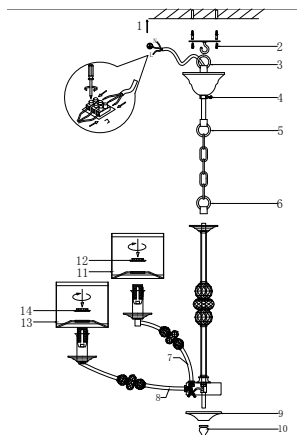

ИНСТРУКЦИЯ 1060-12PL

SIMPLE STORY

ПОДВЕСНОЙ СВЕТИЛЬНИК

Артикул: 1060-12PL
Размер: D850xH540
Напряжение: AC220_240
Источник света: 12xE14 40W
Цвет арматуры, плафона: белый,
глянцевый никель
Материал: металл,
текстиль на ПВХ