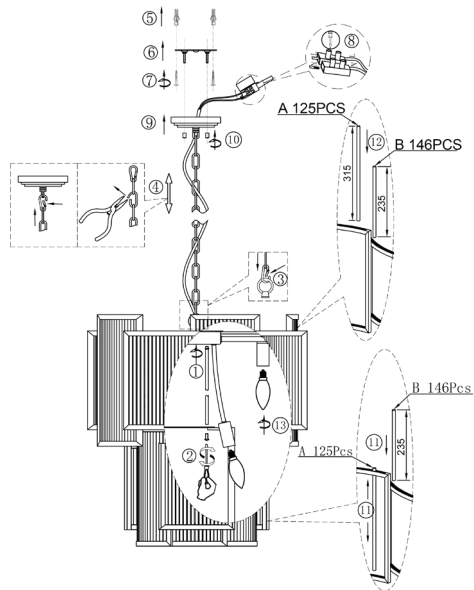

# ИНСТРУКЦИЯ 1046-8PL

### ПОДВЕСНОЙ СВЕТИЛЬНИК

Артикул: 1046-8PL  
Размер: D560xH2130  
Напряжение: AC220\_240  
Источник света: 8xE14 40W  
Цвет арматуры, плафона: матовое золото  
Материал: металл, стекло

ГАРАНТИЯ 2 ГОДА  
ЛАМПЫ В КОМПЛЕКТ НЕ ВХОДЯТ