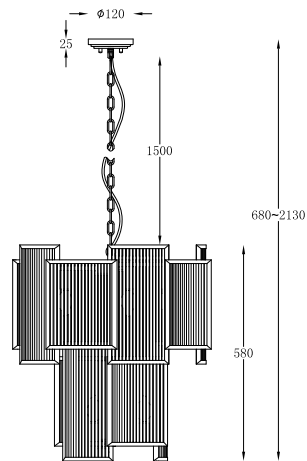

# ИНСТРУКЦИЯ 1046-8PL

### ПОДВЕСНОЙ СВЕТИЛЬНИК

Артикул: 1046-8PL  
Размер: D560xH2130  
Напряжение: AC220\_240  
Источник света: 8xE14 40W  
Цвет арматуры, плафона: матовое золото  
Материал: металл, стекло

ГАРАНТИЯ 2 ГОДА  
ЛАМПЫ В КОМПЛЕКТ НЕ ВХОДЯТ