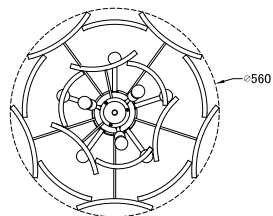

# ИНСТРУКЦИЯ 1046-8PL

### ПОДВЕСНОЙ СВЕТИЛЬНИК

Артикул: 1046-8PL  
Размер: D560xH2130  
Напряжение: AC220\_240  
Источник света: 8xE14 40W  
Цвет арматуры, плафона: матовое золото  
Материал: металл, стекло

ГАРАНТИЯ 2 ГОДА  
ЛАМПЫ В КОМПЛЕКТ НЕ ВХОДЯТ