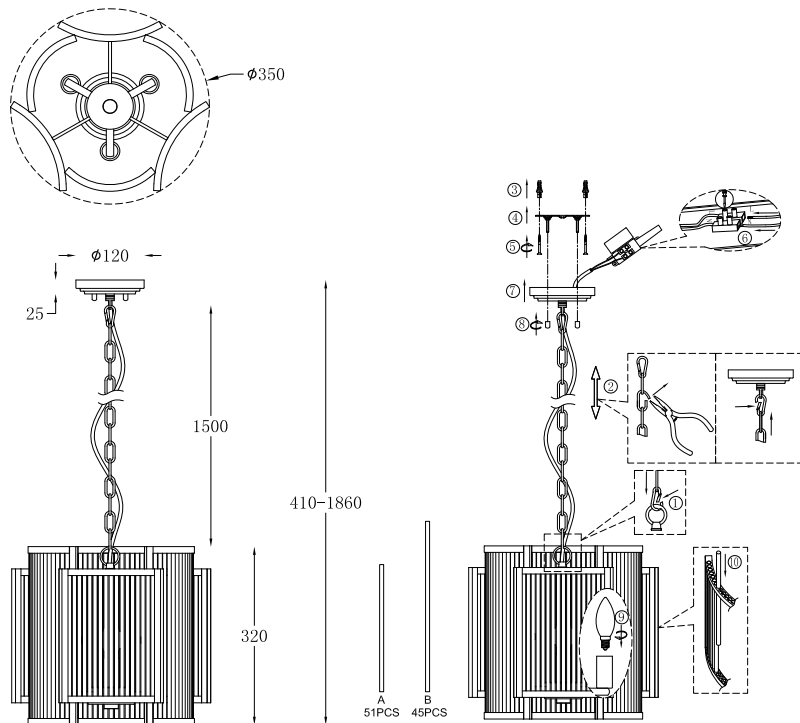

ИНСТРУКЦИЯ 1046-3PL

SIMPLE STORY

ПОДВЕСНОЙ СВЕТИЛЬНИК

Артикул: 1046-3PL
Размер: D350xH1860
Напряжение: AC220_240
Источник света: 3x E14 40W
Цвет арматуры, плафона: матовое золото
Материал: металл, стекло