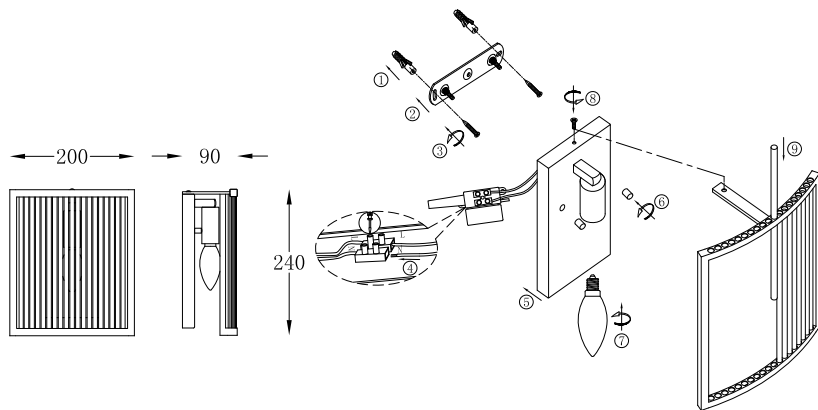

# ИНСТРУКЦИЯ 1046-1WL

## SIMPLE STORY

**БРА**

Артикул: 1046-1WL  
Размер: D200xH240  
Напряжение: AC220\_240  
Источник света: 1xE14 40W  
Цвет арматуры, плафона: матовое золото  
Материал: металл, стекло

ГАРАНТИЯ 2 ГОДА  
ЛАМПЫ В КОМПЛЕКТ НЕ ВХОДЯТ