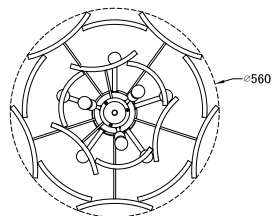

# ИНСТРУКЦИЯ 1045-8PL

### ПОДВЕСНОЙ СВЕТИЛЬНИК

Артикул: 1045-8PL  
Размер: D560xH2130  
Напряжение: AC220\_240  
Источник света: 8xE14 40W  
Цвет арматуры, плафона: хром  
Материал: металл, стекло

ГАРАНТИЯ 2 ГОДА  
ЛАМПЫ В КОМПЛЕКТ НЕ ВХОДЯТ