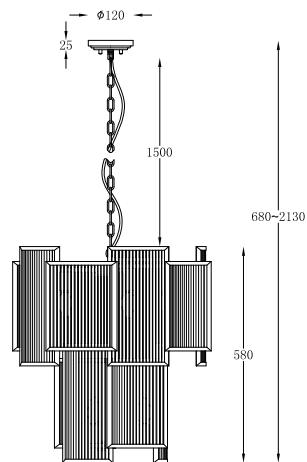

# ИНСТРУКЦИЯ 1045-8PL

### ПОДВЕСНОЙ СВЕТИЛЬНИК

Артикул: 1045-8PL  
Размер: D560xH2130  
Напряжение: AC220\_240  
Источник света: 8xE14 40W  
Цвет арматуры, плафона: хром  
Материал: металл, стекло

ГАРАНТИЯ 2 ГОДА  
ЛАМПЫ В КОМПЛЕКТ НЕ ВХОДЯТ