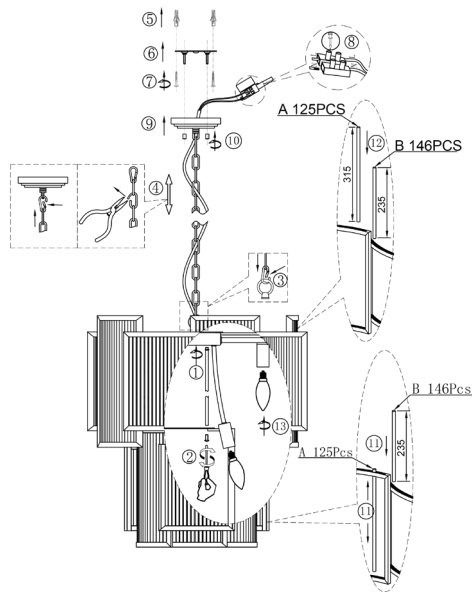

# ИНСТРУКЦИЯ 1045-8PL

### ПОДВЕСНОЙ СВЕТИЛЬНИК

Артикул: 1045-8PL  
Размер: D560xH2130  
Напряжение: AC220\_240  
Источник света: 8xE14 40W  
Цвет арматуры, плафона: хром  
Материал: металл, стекло

ГАРАНТИЯ 2 ГОДА  
ЛАМПЫ В КОМПЛЕКТ НЕ ВХОДЯТ