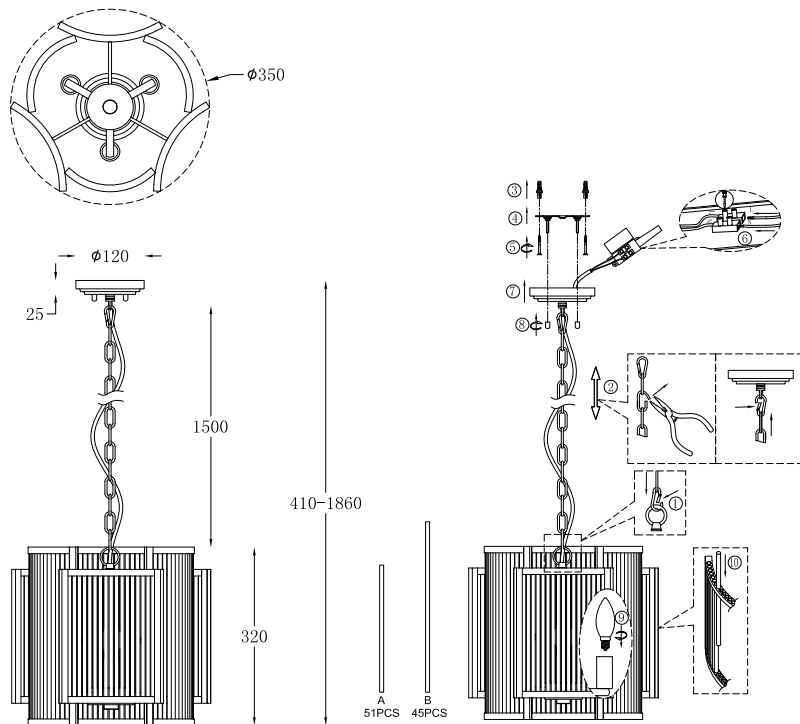

ИНСТРУКЦИЯ 1045-3PL

SIMPLE STORY

ПОДВЕСНОЙ СВЕТИЛЬНИК

Артикул: 1045-3PL
Размер: D350xH1860
Напряжение: AC220_240
Источник света: 3xE14 40W
Цвет арматуры, плафона: хром
Материал: металл, стекло

ГАРАНТИЯ 2 ГОДА
ЛАМПЫ В КОМПЛЕКТ НЕ ВХОДЯТ