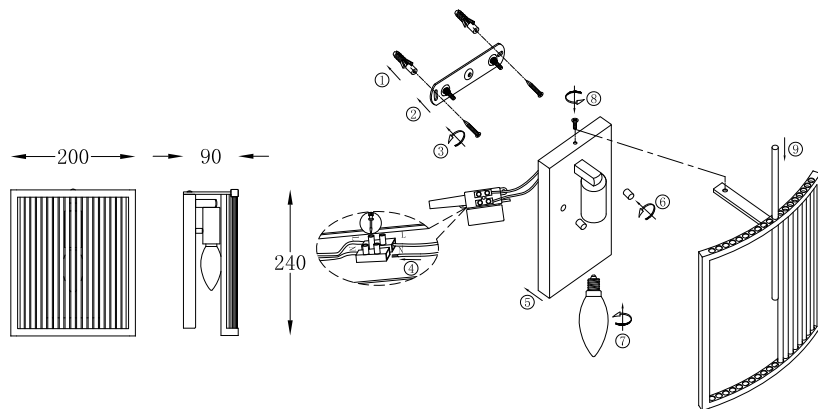

# ИНСТРУКЦИЯ 1045-1WL

### БРА

Артикул: 1045-1WL  
Размер: D200xH240  
Напряжение: AC220\_240  
Источник света: 1xE14 40W  
Цвет арматуры, плафона: хром  
Материал: металл, стекло

ГАРАНТИЯ 2 ГОДА  
ЛАМПЫ В КОМПЛЕКТ НЕ ВХОДЯТ