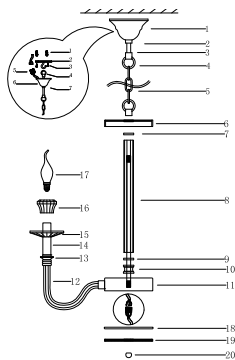

# ИНСТРУКЦИЯ 1038-6PL

### ПОДВЕСНОЙ СВЕТИЛЬНИК

Артикул: 1038-6PL  
Размер: D620xH630  
Напряжение: AC220\_240  
Источник света: 6x E14 40W  
Цвет арматуры, плафона: глянцевый никель  
Материал: металл, стекло

ГАРАНТИЯ 2 ГОДА  
ЛАМПЫ В КОМПЛЕКТ НЕ ВХОДЯТ