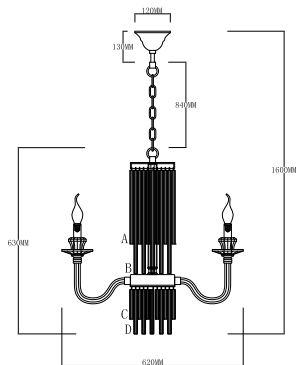

# ИНСТРУКЦИЯ 1038-6PL

### ПОДВЕСНОЙ СВЕТИЛЬНИК

Артикул: 1038-6PL  
Размер: D620xH630  
Напряжение: AC220\_240  
Источник света: 6x E14 40W  
Цвет арматуры, плафона: глянцевый никель  
Материал: металл, стекло

ГАРАНТИЯ 2 ГОДА  
ЛАМПЫ В КОМПЛЕКТ НЕ ВХОДЯТ