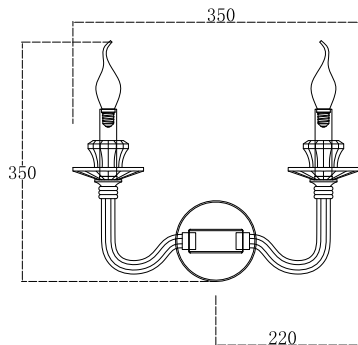

ИНСТРУКЦИЯ 1038-2WL

SIMPLE STORY

БРА

Артикул: 1038-2WL
Размер: W350xE220xH350
Напряжение: AC220_240
Источник света: 2xE14 40W
Цвет арматуры, плафона: глянцевый никель
Материал: металл, стекло

ГАРАНТИЯ 2 ГОДА
ЛАМПЫ В КОМПЛЕКТ НЕ ВХОДЯТ