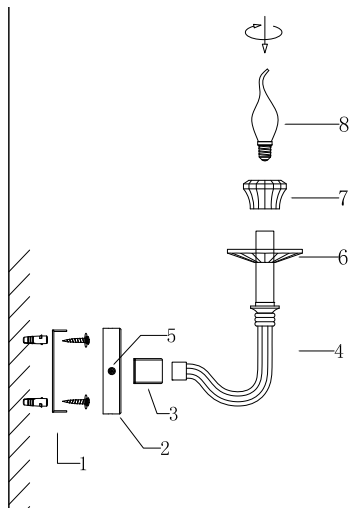

ИНСТРУКЦИЯ 1038-2WL

SIMPLE STORY

БРА

Артикул: 1038-2WL
Размер: W350xE220xH350
Напряжение: AC220_240
Источник света: 2xE14 40W
Цвет арматуры, плафона: глянцевый никель
Материал: металл, стекло

ГАРАНТИЯ 2 ГОДА
ЛАМПЫ В КОМПЛЕКТ НЕ ВХОДЯТ