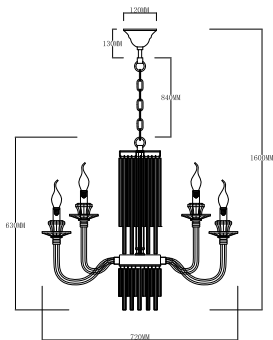

# ИНСТРУКЦИЯ 1038-12PL

### ПОДВЕСНОЙ СВЕТИЛЬНИК

Артикул: 1038-12PL  
Размер: D720xH630  
Напряжение: AC220\_240  
Источник света: 12xE14 40W  
Цвет арматуры, плафона:  
глянцевый никель  
Материал: металл, стекло

ГАРАНТИЯ 2 ГОДА  
ЛАМПЫ В КОМПЛЕКТ НЕ ВХОДЯТ