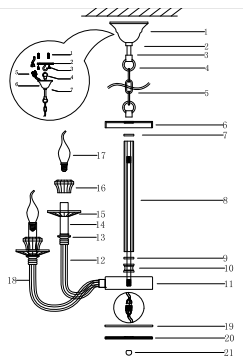

# ИНСТРУКЦИЯ 1038-12PL

### ПОДВЕСНОЙ СВЕТИЛЬНИК

Артикул: 1038-12PL  
Размер: D720xH630  
Напряжение: AC220\_240  
Источник света: 12xE14 40W  
Цвет арматуры, плафона:  
глянцевый никель  
Материал: металл, стекло

ГАРАНТИЯ 2 ГОДА  
ЛАМПЫ В КОМПЛЕКТ НЕ ВХОДЯТ