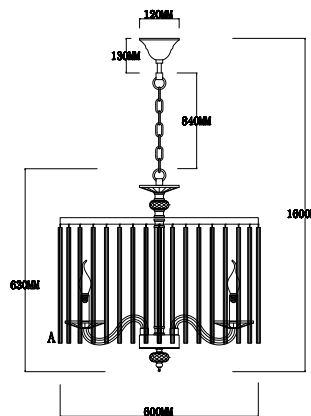

ИНСТРУКЦИЯ 1037-6PL

SIMPLE STORY

ПОДВЕСНОЙ СВЕТИЛЬНИК

Артикул: 1037-6PL
Размер: D600xH630
Напряжение: AC220_240
Источник света: 6xE14 40W
Цвет арматуры, плафона: глянцевый никель, прозрачный
Материал: металл, стекло