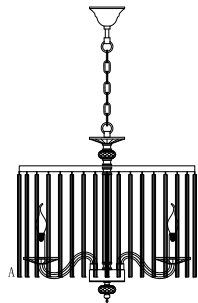

ИНСТРУКЦИЯ 1037-6PL

SIMPLE STORY

ПОДВЕСНОЙ СВЕТИЛЬНИК

Артикул: 1037-6PL
Размер: D600xH630
Напряжение: AC220_240
Источник света: 6xE14 40W
Цвет арматуры, плафона: глянцевый никель, прозрачный
Материал: металл, стекло