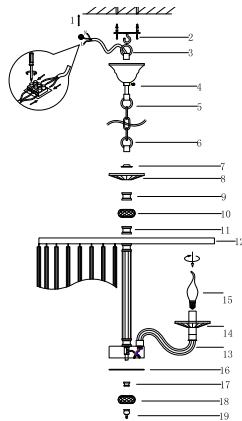

ИНСТРУКЦИЯ 1037-6PL

SIMPLE STORY

ПОДВЕСНОЙ СВЕТИЛЬНИК

Артикул: 1037-6PL
Размер: D600xH630
Напряжение: AC220_240
Источник света: 6xE14 40W
Цвет арматуры, плафона: глянцевый никель, прозрачный
Материал: металл, стекло