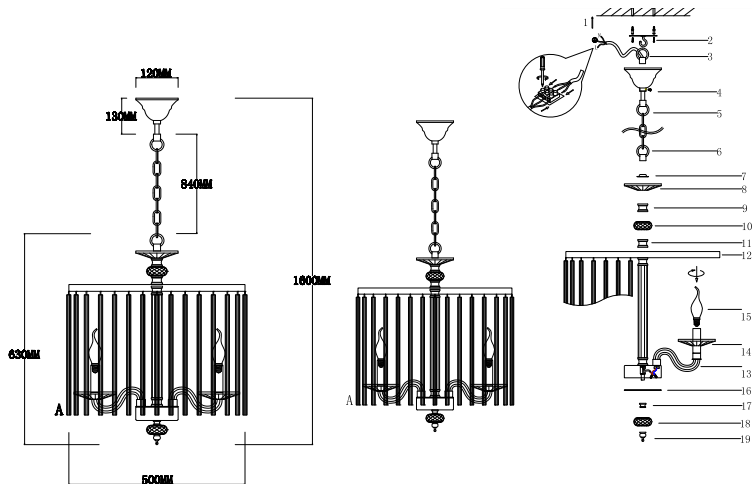

ИНСТРУКЦИЯ 1037-4PL

SIMPLE STORY

ПОДВЕСНОЙ СВЕТИЛЬНИК

Артикул: 1037-4PL
Размер: D500xH630
Напряжение: AC220_240
Источник света: 4xE14 40W
Цвет арматуры, плафона:
глянцевый никель, прозрачный
Материал: металл, стекло