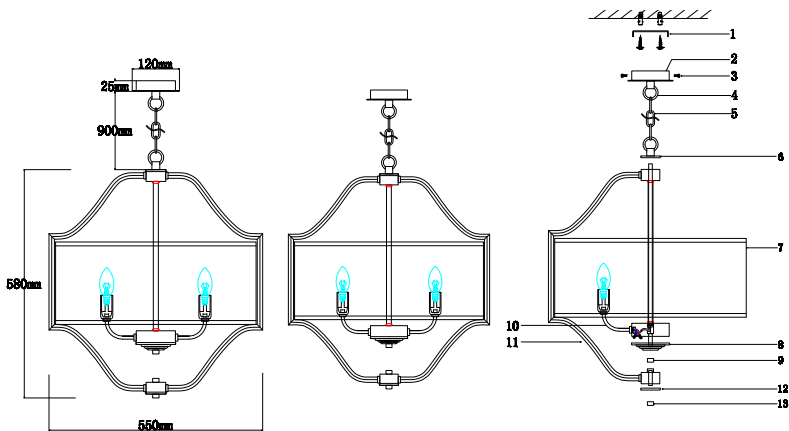

# ИНСТРУКЦИЯ 1036-6PL

### ПОДВЕСНОЙ СВЕТИЛЬНИК

Артикул: 1036-6PL  
Размер: D550xH580  
Напряжение: AC220\_240  
Источник света: 6x E14 40W  
Цвет арматуры, плафона: белый,  
глянцевый никель  
Материал: металл,  
текстиль на ПВХ