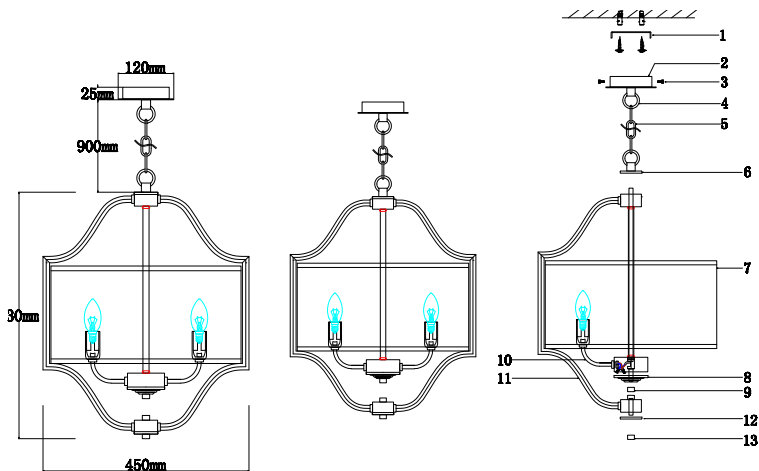

# ИНСТРУКЦИЯ 1036-5PL

### ПОДВЕСНОЙ СВЕТИЛЬНИК

Артикул: 1036-5PL  
Размер: D450xH530  
Напряжение: AC220\_240  
Источник света: 5xЕ14 40W  
Цвет арматуры, плафона: белый,  
глянцевый никель  
Материал: металл,  
текстиль на ПВХ