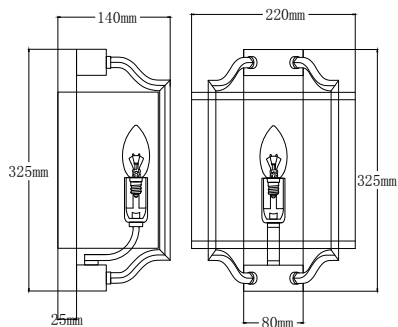

ИНСТРУКЦИЯ 1036-1WL

SIMPLE STORY

БРА

Артикул: 1036-1WL
Размер: W220xH140xH325
Напряжение: AC220_240
Источник света: 1xE14 40W
Цвет арматуры, плафона: белый,
глянцевый никель
Материал: металл,
текстиль на ПВХ