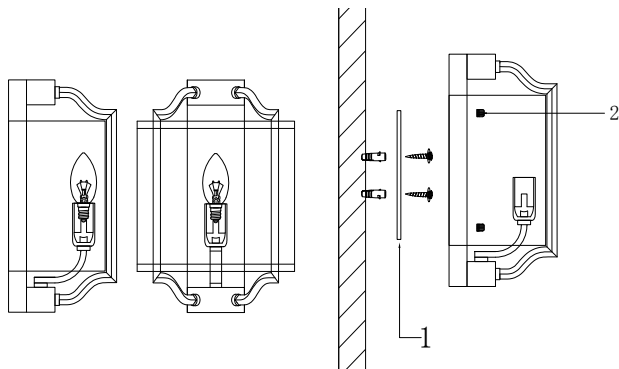

ИНСТРУКЦИЯ 1036-1WL

SIMPLE STORY

БРА

Артикул: 1036-1WL
Размер: W220xH140xH325
Напряжение: AC220_240
Источник света: 1xE14 40W
Цвет арматуры, плафона: белый,
глянцевый никель
Материал: металл,
текстиль на ПВХ