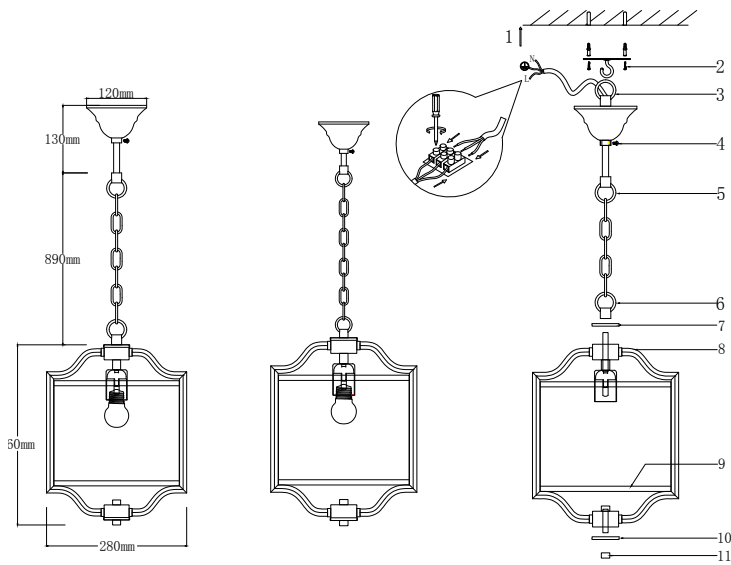

ИНСТРУКЦИЯ 1036-1BPL

SIMPLE STORY

ПОДВЕСНОЙ СВЕТИЛЬНИК

Артикул: 1036-1BPL
Размер: D280xH360
Напряжение: AC220_240
Источник света: 1xE14 40W
Цвет арматуры, плафона: белый,
глянцевый никель
Материал: металл,
текстиль на ПВХ