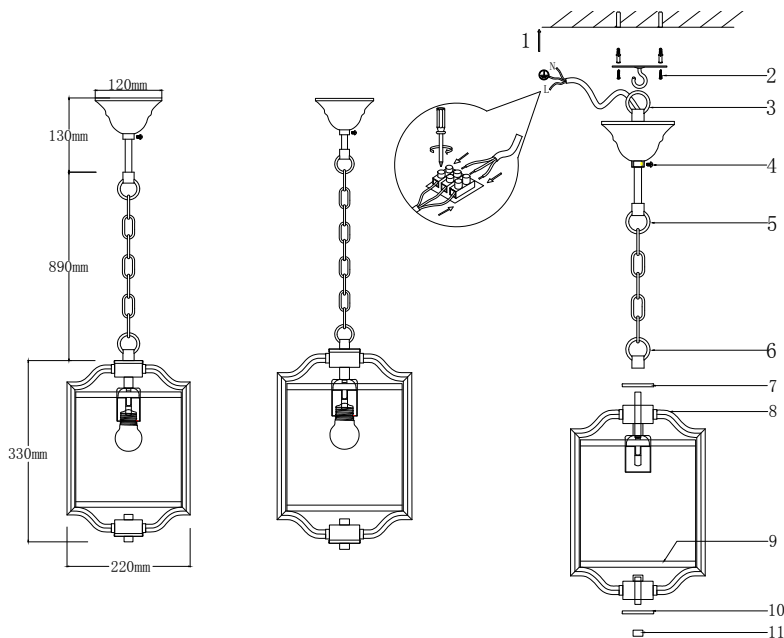

ИНСТРУКЦИЯ 1036-1APL

SIMPLE STORY

ПОДВЕСНОЙ СВЕТИЛЬНИК

Артикул: 1036-1APL
Размер: D220xH330
Напряжение: AC220_240
Источник света: 1xE14 40W
Цвет арматуры, плафона: белый,
глянцевый никель
Материал: металл,
текстиль на ПВХ