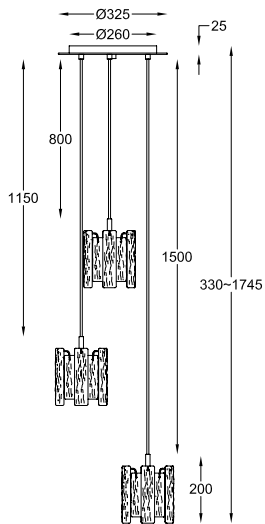

ИНСТРУКЦИЯ 1034-3PL

SIMPLE STORY

ПОДВЕСНОЙ СВЕТИЛЬНИК

Артикул: 1034-3PL
Размер: D390xH1745
Напряжение: AC220_240
Источник света: 3xG9 42W
Цвет арматуры, плафона: хром
Материал: металл, стекло

ГАРАНТИЯ 2 ГОДА
ЛАМПЫ В КОМПЛЕКТ НЕ ВХОДЯТ