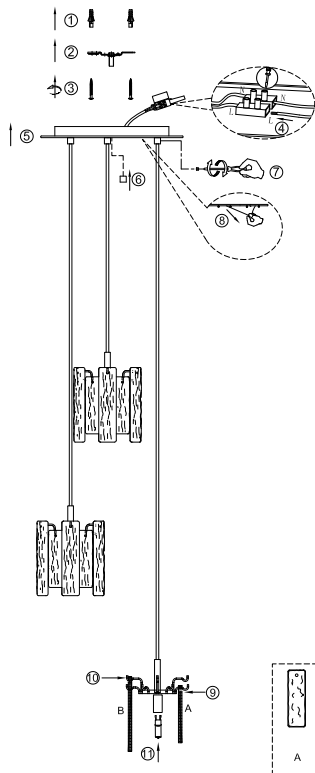

ИНСТРУКЦИЯ 1034-3PL

SIMPLE STORY

ПОДВЕСНОЙ СВЕТИЛЬНИК

Артикул: 1034-3PL
Размер: D390xH1745
Напряжение: AC220_240
Источник света: 3xG9 42W
Цвет арматуры, плафона: хром
Материал: металл, стекло

ГАРАНТИЯ 2 ГОДА
ЛАМПЫ В КОМПЛЕКТ НЕ ВХОДЯТ