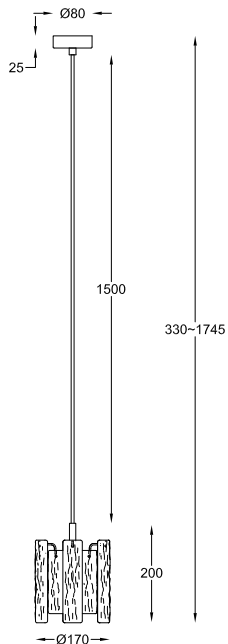

# ИНСТРУКЦИЯ 1034-1PL

### ПОДВЕСНОЙ СВЕТИЛЬНИК

Артикул: 1034-1PL  
Размер: D170xH1745  
Напряжение: AC220\_240  
Источник света: 1xG9 42W  
Цвет арматуры, плафона: хром  
Материал: металл, стекло

ГАРАНТИЯ 2 ГОДА  
ЛАМПЫ В КОМПЛЕКТ НЕ ВХОДЯТ