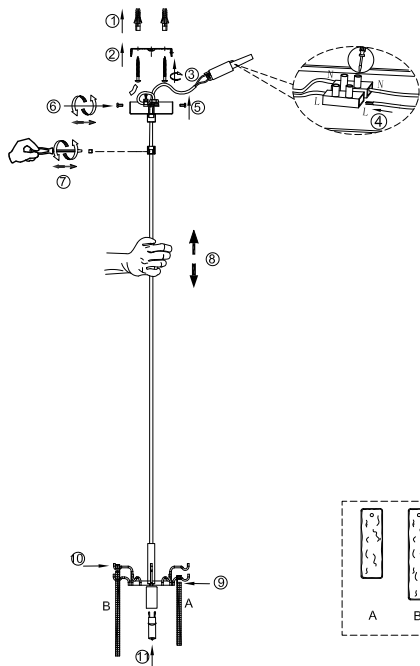

# ИНСТРУКЦИЯ 1034-1PL

### ПОДВЕСНОЙ СВЕТИЛЬНИК

Артикул: 1034-1PL  
Размер: D170xH1745  
Напряжение: AC220\_240  
Источник света: 1xG9 42W  
Цвет арматуры, плафона: хром  
Материал: металл, стекло

ГАРАНТИЯ 2 ГОДА  
ЛАМПЫ В КОМПЛЕКТ НЕ ВХОДЯТ