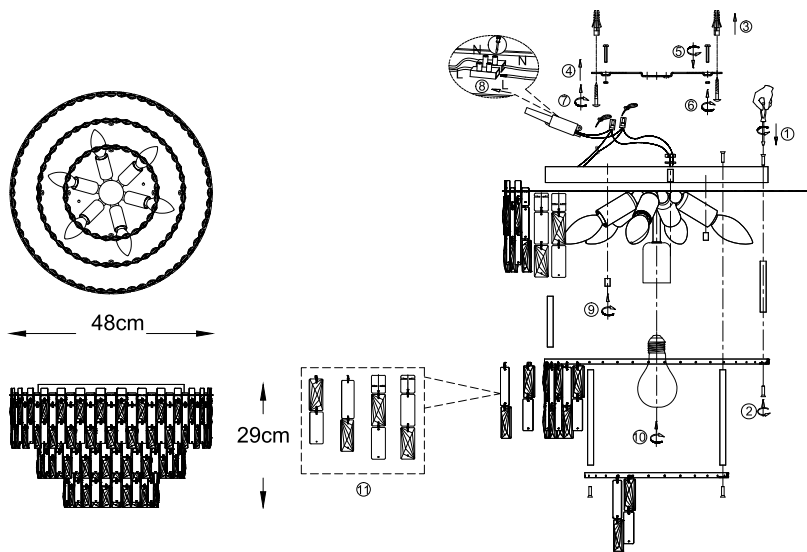

ИНСТРУКЦИЯ 1033-7CL

SIMPLE STORY

ПОТОЛОЧНЫЙ СВЕТИЛЬНИК

Артикул: 1033-7CL
Размер: D480xH290
Напряжение: AC220_240
Источник света: 6xE14 40W
+1xE27 60W
Цвет арматуры, плафона: хром
Материал: металл, хрусталь