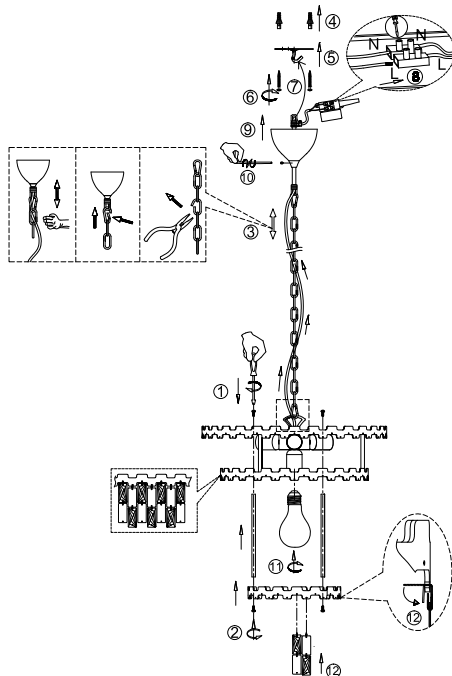

# ИНСТРУКЦИЯ 1033-4PL

### ПОДВЕСНОЙ СВЕТИЛЬНИК

Артикул: 1033-4PL  
Размер: D490xH2130  
Напряжение: AC220\_240  
Источник света: 4xE27 40W  
Цвет арматуры, плафона: хром  
Материал: металл, хрусталь

ГАРАНТИЯ 2 ГОДА  
ЛАМПЫ В КОМПЛЕКТ НЕ ВХОДЯТ