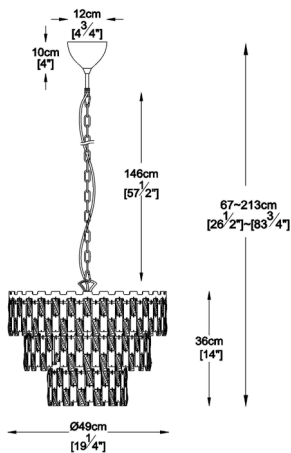

# ИНСТРУКЦИЯ 1033-4PL

### ПОДВЕСНОЙ СВЕТИЛЬНИК

Артикул: 1033-4PL  
Размер: D490xH2130  
Напряжение: AC220\_240  
Источник света: 4xE27 40W  
Цвет арматуры, плафона: хром  
Материал: металл, хрусталь

ГАРАНТИЯ 2 ГОДА  
ЛАМПЫ В КОМПЛЕКТ НЕ ВХОДЯТ